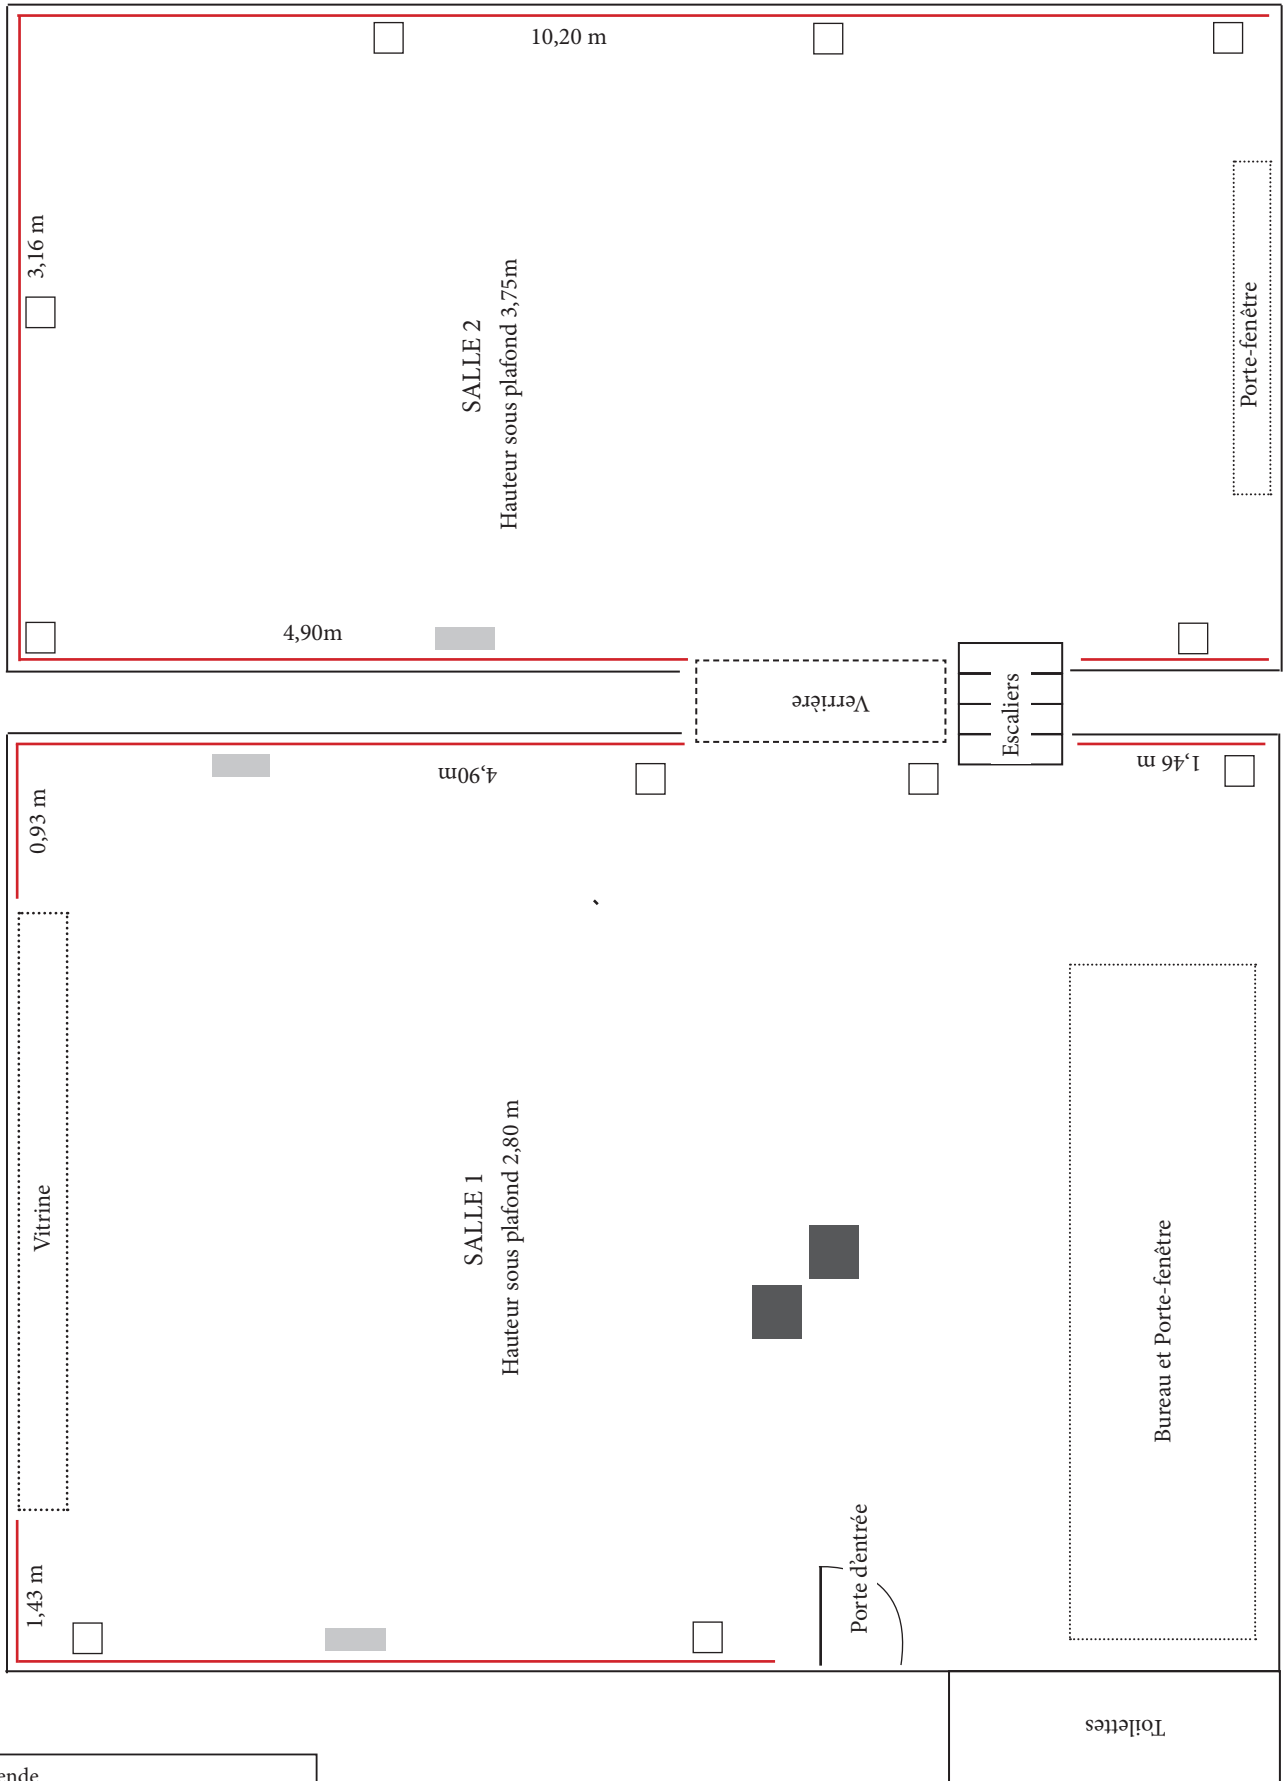

Plan de la Galerie Art'Course

Légende

- Piliers
- Prises électriques
- Murs disponible pour l'accrochage
- Radiateur hauteur 80 cm sur 75 cm de large